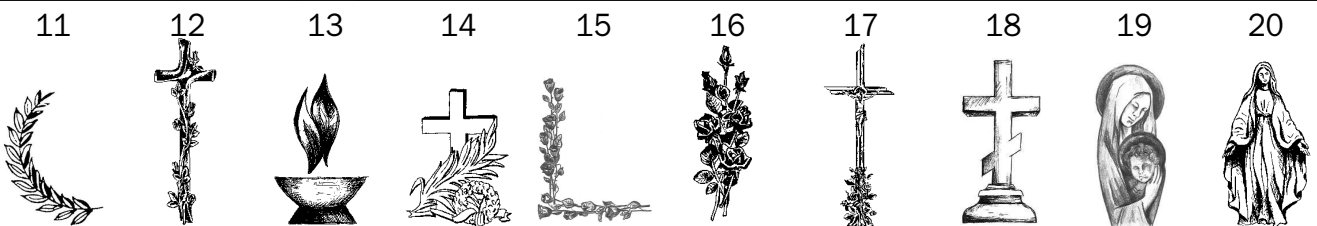

SZABLONY ZDJĘĆ

PYTANIA?

Na pytania Państwa odpowie:

.....

tel. ....

Sprzedawca wyjaśni techniczne możliwości skomponowania ogłoszenia. Pisownię regulują „Ogólne Zasady zamieszczania nekrologów”

WZORY ELEMENTÓW GRAFICZNYCH I ZDJĘĆ